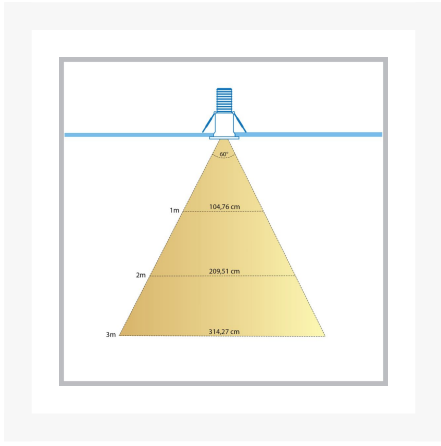

Citizen LED inbouwspot | zwart | warmwit | 7 watt | dimbaar

Product afbeeldingen

Korte omschrijving

De zwarte Citizen LED inbouwspot is dimbaar en heeft een vermogen van 7 watt. De spot schijnt een aangenaam warmwit licht (2700k).

Omschrijving

Deze zwarte variant van de Citizen LED inbouwspot ziet er stijlvol uit en past dan ook in vrijwel ieder interieur. Met zijn IP-waarde van 65 (IP-65) is deze spot geschikt voor iedere ruimte in jouw woning. De spot is stofdicht en beschermd tegen spat en spuitwater. De Citizen verbruikt 7 watt en vervangt daarmee oude verlichting van 75 watt. Zo energiezuinig is de Citizen dus! De spot is dimbaar en kun je dan ook aansluiten op bijvoorbeeld een LED dimmer.

Specificaties

Artikelnummer	L2145
EAN code	8721122620342
Merk	Hamulight
LED chip	Citizen
Kleur spot	Zwart
Geschikt voor	Binnen & buiten
Verbruik per LED	7 watt
Ingangsspanning	230V AC
Lichtkleur	Warmwit (3000K)
Lumen per LED (inclusief lens)	450 lm
Kleurweergave (CRI)	>92
Lichthoek	60 Graden
Dimbaar	Ja
Kantelbaar	Nee
Bekabeling per LED	100 cm
Transformator nodig?	Ja (standaard bijgeleverd)
Afmetingen transformator	67 x 27 x 24 mm
Diameter	45 mm
Hoogte	65 mm
Inbouwmaat	35 mm
Materiaal	Aluminium zwart
IP waarde	IP65
Keurmerk	CE, Rohs
Garantie	Spots: 3 jaar, Trafo: 2 jaar
Energie label oud	A++
Energie label nieuw	F