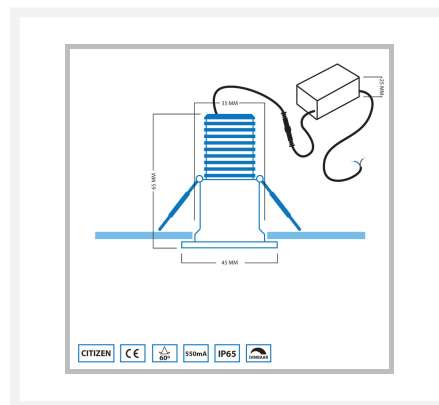

Citizen LED inbouwspot | zwart | warmwit | 7 watt | dimbaar

Product afbeeldingen

Korte omschrijving

De zwarte Citizen LED inbouwspot is dimbaar en heeft een vermogen van 7 watt. De spot schijnt een aangenaam warmwit licht (2700k).

Omschrijving

Deze zwarte variant van de Citizen LED inbouwspot ziet er stijlvol uit en past dan ook in vrijwel ieder interieur. Met zijn IP-waarde van 65 (IP-65) is deze spot geschikt voor iedere ruimte in jouw woning. De spot is stofdicht en beschermd tegen spat en spuitwater. De Citizen verbruikt 7 watt en vervangt daarmee oude verlichting van 75 watt. Zo energiezuinig is de Citizen dus! De spot is dimbaar en kun je dan ook aansluiten op bijvoorbeeld een LED dimmer.

Ga je de Citizen LED inbouwspot zelf monteren? Dan is het handig om een gatenzaag (afmeting 35 mm) te gebruiken. Hiermee maak je gaten in het plafond op perfect formaat. Deze dien je apart bij te bestellen op onze webshop. En overweeg ook om een LED draaidimmer bij te bestellen. Hiermee kun je de Citizen spot dimmen naar gewenste hoeveelheid licht.

Specificaties

Artikelnummer	L2145
EAN code	8721122620342
Merk	Hamulight
LED chip	Citizen
Kleur spot	Zwart
Geschikt voor	Binnen & buiten
Verbruik per LED	7 watt
Ingangsspanning	230V AC
Lichtkleur	Warmwit (3000K)
Lumen per LED (inclusief lens)	450 lm
Kleurweergave (CRI)	>92
Lichthoek	60 Graden
Dimbaar	Ja
Kantelbaar	Nee
Bekabeling per LED	100 cm
Transformator nodig?	Ja (standaard bijgeleverd)
Afmetingen transformator	67 x 27 x 24 mm
Diameter	45 mm
Hoogte	65 mm
Inbouwmaat	35 mm
Materiaal	Aluminium zwart
IP waarde	IP65
Keurmerk	CE, Rohs
Garantie	Spots: 3 jaar, Trafo: 2 jaar
Energie label oud	A++
Energie label nieuw	F