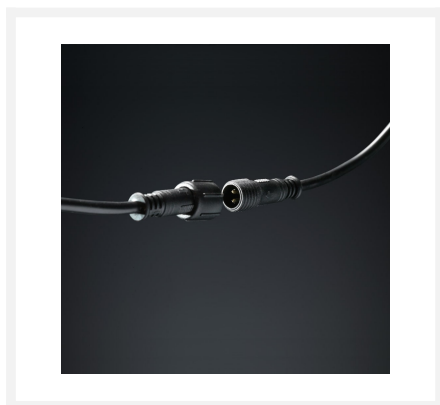

Citizen LED inbouwspot | zwart | warmwit | 7 watt | dimbaar

Product afbeeldingen

Korte omschrijving

De zwarte Citizen LED inbouwspot is dimbaar en heeft een vermogen van 7 watt. De spot schijnt een aangenaam warmwit licht (2700k).

Omschrijving

Deze zwarte variant van de Citizen LED inbouwspot ziet er stijlvol uit en past dan ook in vrijwel ieder interieur. Met zijn IP-waarde van 65 (IP-65) is deze spot geschikt voor iedere ruimte in jouw woning. De spot is stofdicht en beschermd tegen spat en spuitwater. De Citizen verbruikt 7 watt en vervangt daarmee oude verlichting van 75 watt. Zo energiezuinig is de Citizen dus! De spot is dimbaar en kun je dan ook aansluiten op bijvoorbeeld een LED dimmer.

Er wordt standaard een kleine transformator meegeleverd die de Citizen spot van laagspanning voorziet. De transformator sluit je rechtstreeks aan op een 230 volt stroomkabel. Vervolgens hoef je alleen nog de Citizen spot aan de transformator te klikken.

Ga je de Citizen LED inbouwspot zelf monteren? Dan is het handig om een gatenzaag (afmeting 35 mm) te gebruiken. Hiermee maak je gaten in het plafond op perfect formaat. Deze dien je apart bij te bestellen op onze webshop. En overweeg ook om een LED draaidimmer bij te bestellen. Hiermee kun je de Citizen spot dimmen naar gewenste hoeveelheid licht.