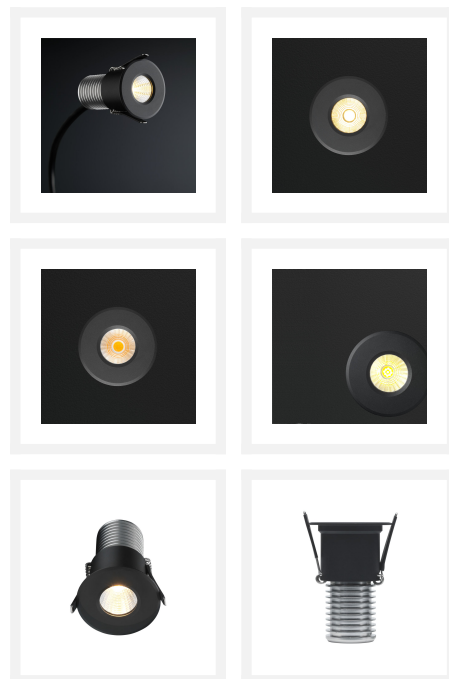

Citizen LED inbouwspot | zwart | warmwit | 7 watt | dimbaar

Product afbeeldingen

Korte omschrijving

De zwarte Citizen LED inbouwspot is dimbaar en heeft een vermogen van 7 watt. De spot schijnt een aangenaam warmwit licht (2700k).

Omschrijving

Deze zwarte variant van de Citizen LED inbouwspot ziet er stijlvol uit en past dan ook in vrijwel ieder interieur. Met zijn IP-waarde van 65 (IP-65) is deze spot geschikt voor iedere ruimte in jouw woning. De spot is stofdicht en beschermd tegen spat en spuitwater. De Citizen verbruikt 7 watt en vervangt daarmee oude verlichting van 75 watt. Zo energiezuinig is de Citizen dus! De spot is dimbaar en kun je dan ook aansluiten op bijvoorbeeld een LED dimmer.

Ga je de Citizen LED inbouwspot zelf monteren? Dan is het handig om een gatenzaag (afmeting 35 mm) te gebruiken. Hiermee maak je gaten in het plafond op perfect formaat. Deze dien je apart bij te bestellen op onze webshop. En overweeg ook om een LED draaidimmer bij te bestellen. Hiermee kun je de Citizen spot dimmen naar gewenste hoeveelheid licht.

Specificaties

Artikelnummer	L2145
EAN code	8721122620342
Merk	Hamulight
LED chip	Citizen
Kleur spot	Zwart
Geschikt voor	Binnen & buiten
Verbruik per LED	7 watt
Ingangsspanning	230V AC
Lichtkleur	Warmwit (3000K)
Lumen per LED (inclusief lens)	450 lm
Kleurweergave (CRI)	>92
Lichthoek	60 Graden
Dimbaar	Ja
Kantelbaar	Nee
Bekabeling per LED	100 cm
Transformator nodig?	Ja (standaard bijgeleverd)
Afmetingen transformator	67 x 27 x 24 mm
Diameter	45 mm
Hoogte	65 mm
Inbouwmaat	35 mm
Materiaal	Aluminium zwart
IP waarde	IP65
Keurmerk	CE, Rohs
Garantie	Spots: 3 jaar, Trafo: 2 jaar
Energie label oud	A++
Energie label nieuw	F