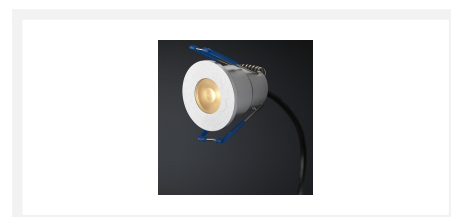

Cree LED inbouwspot Valencia zwart kop | warmwit | 3 watt

Product afbeeldingen

Korte omschrijving

Cree LED inbouwspot Valencia zwart kop | warmwit | 3 watt

Omschrijving

Cree LED inbouwspot Valencia zwart kop | warmwit | 3 watt

Specificaties

Artikelnummer	L2236
EAN code	7435842843882
Merk	Hamulight
LED chip	Cree
Kleur spot	Aluminium
Geschikt voor	Binnen & buiten
Verbruik per LED	3 watt
Ingangsspanning	230V AC
Lichtkleur	Warmwit (2700K)
Lumen per LED (inclusief lens)	155 lm
Lichthoek	45 Graden
Dimbaar	Ja
Kantelbaar	Nee
Bekabeling per LED	10 cm
Transformator nodig?	Ja
Schakeling	NVT
Diameter	36 mm
Hoogte	37 mm
Inbouwmaat	28 mm
Materiaal	Aluminium
IP waarde	IP65
Keurmerk	CE, Rohs
Garantie	3 jaar