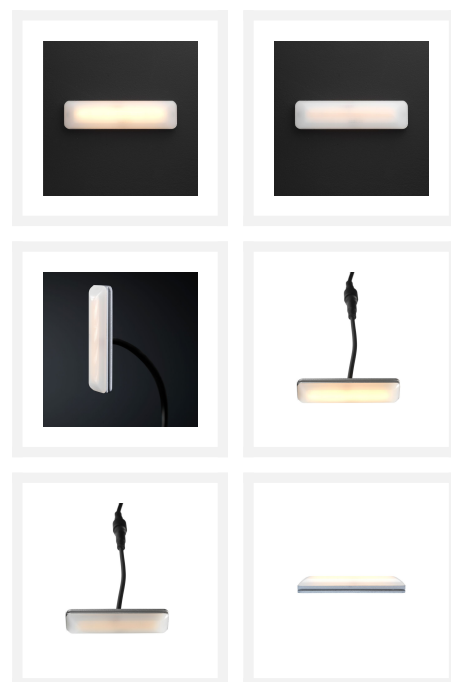

Sanan LED veranda opbouwspot Tarifa los | warmwit | 3 watt | 24 volt

Product afbeeldingen

Korte omschrijving

Met deze Tarifa opbouwspot verlicht jij jouw veranda op een unieke manier. De spots heeft een vermogen van 3 watt en schijnt (2700k) warmwit licht. De spot is dimbaar en werkt op ons 24 volt veranda systeem.

Omschrijving

De Tarifa opbouwspot is een echte must-have. Deze dimbare spot is voorzien van twee kabels van elk 20 cm, waardoor je de spot eenvoudig kunt doorlussen naar de volgende. Om de Tarifa spot(s) van stroom te voorzien, heb je een 24 volt veranda transformator nodig. Met de 24 volt veranda Y-kabelverbinders kun je de 24 volt veranda verlengkabels naar de liggers van je veranda leiden. Daarna hoeft je de Tarifa spots alleen nog maar aan de verlengsnoeren te koppelen en door te lussen. De laatste spot in de ligger heeft een extra kabel die je kunt afdoppen met het meegeleverde dopje.

De Tarifa opbouwspot heeft een beschermingswaarde van IP-44, zodat je je geen zorgen hoeft te maken als deze in aanraking komt met vocht. Met een lichthoek van 120 graden verlicht de Tarifa een groot oppervlak.

De Tarifa opbouwspot kun je combineren met de wifi LED receiver, waarmee je de spot kunt bedienen met:

- De drukdimmer Novex
- De afstandsbediening Moon
- Een app (gratis toegang bij aanschaf van de wifi LED receiver)