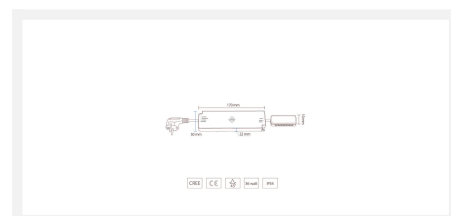

LED transformator | connector 12-gats | parallel | 36 watt

Product afbeeldingen

Korte omschrijving

Deze Hamulight LED transformator is geschikt voor de veranda AB sets. Deze transformator past in iedere veranda. Aan de transformator zit een 12-gats parallel connector. Je kunt 1 t/m 12 spots aansluiten op deze transformator. Let op: het is mogelijk om 2 transformators te bedienen met 1 afstandsbediening Apex (L2446). Op deze manier kun je meer dan 12 spots bedienen!

Omschrijving

Ben je opzoek naar een transformator voor jouw veranda AB set? Dan is dit de transformator die je moet hebben! Deze transformator sluit je rechtstreeks aan op 230 volt. De transformator zet de 230 volt om naar een veilige laagspanning van 3,6 volt. De parallel geschakelde connector zorgt ervoor dat indien er een spot uitvalt, enkel die spot uitvalt en de rest van de spots gewoon blijven branden. Je kunt 1 t/m 12 spots aansluiten op deze transformator.

De bijbehorende afstandsbediening Apex met artikelnummer L2446 dien je apart te bestellen via de webshop.

Let op: het is mogelijk om 2 transformators te bedienen met 1 afstandsbediening Apex (L2446). Op deze manier kun je meer dan 12 spots bedienen!

Specificaties

Artikelnummer	L2413
EAN code	7435831010080
Merk	Hamulight
Geschikt voor	Binnen & buiten
Geschikt i.c.m.	Hamulight afstandsbediening Apex (L2446) & Losse veranda spots
Dit is de transformator van	Veranda AB sets
Lengte	170 mm
Breedte	50 mm
Hoogte	22 mm
Ingangsspanning	230V AC
Dimbaar	Ja
Afstandsbediening meegeleverd?	Nee (Afstandsbediening Apex (L2446) los te bestellen)
Schakeling	Parallel
IP waarde	IP54
Keurmerk	CE, Rohs
Garantie	2 jaar