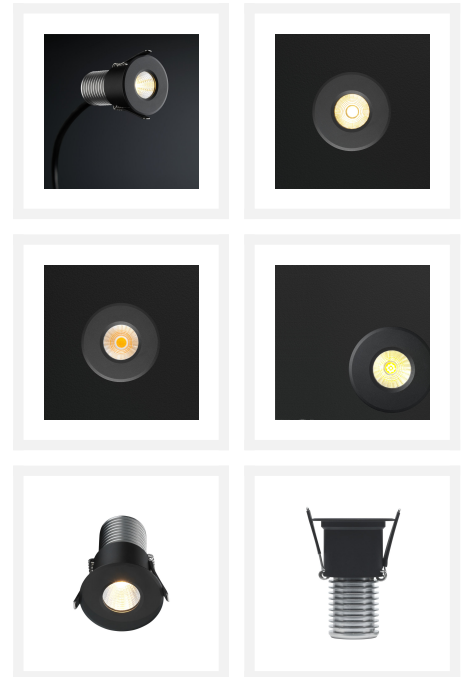

## Citizen LED Einbaustrahler | Schwarz | Warm Weiß | 7 Watt | Dimmbar

## Kurze Beschreibung

---

Der schwarze Citizen LED-Einbaustrahler ist dimmbar und hat eine Leistung von 7 Watt. Der Strahler strahlt ein angenehmes warmweißes Licht (2700k) aus.

## Beschreibung

---

Diese schwarze Version des Citizen LED-Einbaustrahler sieht stilvoll aus und passt in fast jedes Interieur. Mit einem IP-Wert von 65 (IP65) ist dieser Strahler für jeden Raum in Ihrem Haus geeignet. Der Strahler ist staubdicht und gegen Spritzwasser geschützt. Die Citizen verbraucht 7 Watt und ersetzt damit die alte Beleuchtung mit 75 Watt. So energieeffizient ist der Citizen! Der Strahler ist dimmbar und kann daher z.B. an einen LED Dimmer angeschlossen werden.

## Zusätzliche Information

---

Artikelnummer	L2145
EAN Code	8721122620342
Marke	Hamulight
LED Chip	Citizen
Farbe Strahler	Schwarz
Geeignet für	Innen & Außenbeleuchtung
Verbrauch	7 Watt
Eingangsspannung	230V AC
Lichtfarbe	Warm Weiß (3000K)
Lumen pro LED (einschließlich Linse)	450 lm
Farbwiedergabe (CRI)	>92
Strahlungswinkel	60 Grad
Dimmbar	Ja
Kippbar	Nein
Verkabelung per LED	100 Cm
Transformator notwendig?	Ja (Standard inbegriffen)
Abmessungen Transformator	67 x 27 x 24 mm
Durchmesser	45 mm
Höhe	65 mm
Einbaumaß	35 mm
Material	Aluminium Schwarz
IP Wert	IP65
Kennzeichnung	CE, Rohs
Garantie	Spots: 3 Jahr, Trafo: 2 Jahr
Energielabel alt	A++
Energielabel neu	F