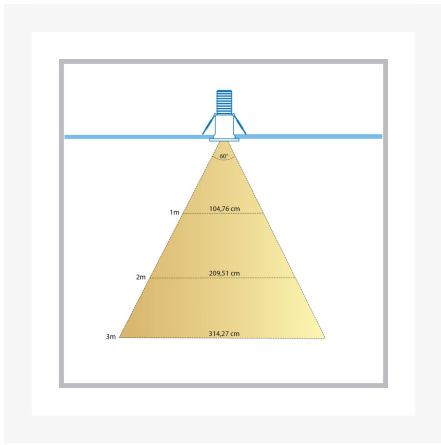

## Kurze Beschreibung

---

Der schwarze Citizen LED-Einbaustrahler ist dimmbar und hat eine Leistung von 7 Watt. Der Strahler strahlt ein angenehmes warmweißes Licht (2700k) aus.

## Zusätzliche Information

---

Artikelnummer	L2145
EAN Code	8721122620342
Marke	Hamulight
LED Chip	Citizen
Farbe Strahler	Schwarz
Geeignet für	Innen & Außenbeleuchtung
Verbrauch	7 Watt
Eingangsspannung	230V AC
Lichtfarbe	Warm Weiß (3000K)
Lumen pro LED (einschließlich Linse)	450 lm
Farbwiedergabe (CRI)	>92
Strahlungswinkel	60 Grad
Dimmbar	Ja
Kippbar	Nein
Verkabelung per LED	100 Cm
Transformator notwendig?	Ja (Standard inbegriffen)
Abmessungen Transformator	67 x 27 x 24 mm
Durchmesser	45 mm
Höhe	65 mm
Einbaumaß	35 mm
Material	Aluminium Schwarz
IP Wert	IP65
Kennzeichnung	CE, Rohs
Garantie	Spots: 3 Jahr, Trafo: 2 Jahr
Energielabel alt	A++
Energielabel neu	F