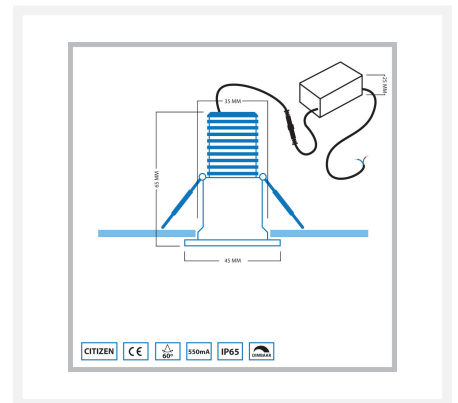

Citizen LED Einbaustrahler | Schwarz | Warm Weiß | 7 Watt | Dimmbar

Produktbilder