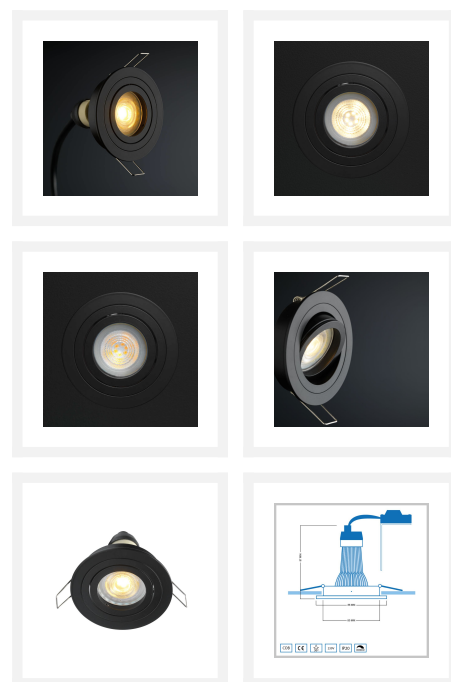

Coblux LED Einbaustrahler | Schwarz | Warm Weiß | 4 Watt | Dimmbar | Kippbar

## Kurze Beschreibung

---

Der schwarze Coblux LED-Einbaustrahler leuchtet mit einer warmweißen Lichtfarbe (2700k) und verbraucht 4 Watt. Der Strahler ist dimmbar und kann geneigt werden.

## Beschreibung

---

Mit diesem eleganten schwarzen Coblux LED-Einbaustrahler müssen Sie nie wieder eine neue Leuchte kaufen. Das schwarze Design sorgt dafür, dass dieser Strahler in fast jedes Interieur passt. Außerdem funktioniert der Coblux Strahler mit einer GU10-Fassung, so dass Sie den Strahler austauschen können, ohne die Leuchte ersetzen zu müssen. Der Coblux ist ein Hochstrahler mit einem großen Durchmesser benötigt viel Deckenhöhe zum Einbauen. Dieser Strahler ist daher nicht für dünne Decken geeignet.

## Zusätzliche Information

Artikelnummer	L2154
EAN Code	8721122620397
Marke	Hamulight
LED Chip	Cob
Farbe Strahler	Schwarz
Geeignet für	Innenbeleuchtung
Bestimmt für i.K.m.	Ein Schalter, LED-Drehdimmer Atlas, LED-Druckdimmer Novex, Fernbedienung Moon, die Hamulight-App
Auch Kompatibel mit	Google Home & Amazon Alexa
Verbrauch	4 Watt
Eingangsspannung	230V AC
Lichtfarbe	Warm Weiß (2700K)
Lumen pro LED (einschließlich Linse)	345 lm
Farbwiedergabe (CRI)	>82
Strahlungswinkel	36 Grad
Dimmbar	Ja
Kippbar	Ja
Fassung notwendig?	Ja, (Standard inbegriffen)
Durchmesser	88 mm
Höhe	87 mm
Einbaumaß	80 mm
Material	Aluminium Schwarz
IP Wert	IP20
Kennzeichnung	CE, Rohs
Garantie	2 Jahr
Energielabel alt	A++
Energielabel neu	F