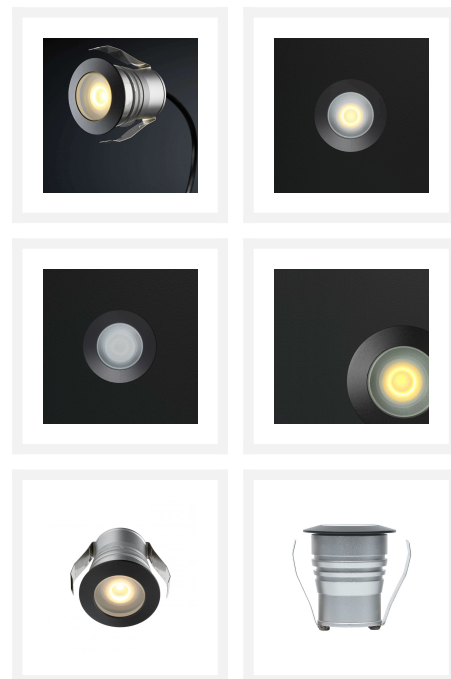

Cree LED Einbaustrahler Burgos schwarz in | Warm Weiß | 3 Watt | Dimmbar

Produktbilder

Kurze Beschreibung

Der schwarze Cree LED-Einbaustrahler Burgos ist ein dimmbarer Einbaustrahler und strahlt in einer warmweißen Lichtfarbe (2700k). Die Leistung des Burgos Strahlers beträgt 3 Watt.

Beschreibung

Diese schwarze Version des Burgos LED-Einbaustrahlers ist perfekt verarbeitet und passt zu jeder Art von Inneneinrichtung. Da dieser Strahler die Schutzart IP-65 hat, können Sie ihn auch in jedem Raum Ihres Hauses aufstellen.

Sie müssen den mitgelieferten LED-Transformator direkt an das Stromkabel (230 Volt) in Ihrer Decke anschließen. Die andere Seite des Transformators ist mit einem Anschlussstück versehen, mit dem Sie den Burgos Strahler an den Transformator anschließen können.

Zusätzliche Information

Artikelnummer	L2301
EAN Code	8721122620366
Marke	Hamulight
LED Chip	Cree
Farbe Strahler	Schwarz
Geeignet für	Innen & Außenbeleuchtung
Bestimmt für i.K.m.	Ein Schalter, LED-Drehdimmer Atlas, LED-Druckdimmer Novex, Fernbedienung Moon, die Hamulight-App
Auch Kompatibel mit	Google Home & Amazon Alexa
Körperfarbe	Schwarz
Verbrauch	3 Watt
Eingangsspannung	230V AC
Lichtfarbe	Warm Weiß (2700K)
Lumen pro LED (einschließlich Linse)	155 lm
Farbwiedergabe (CRI)	>82
Strahlungswinkel	45 Grad
Dimmbar	Ja
Kippbar	Nein
Verkabelung per LED	10 Cm
Transformator notwendig?	Ja (Standard inbegriffen)
Abmessungen Transformator	38 x 26 x 21 mm
Geschaltet	Parallel
Durchmesser	42 mm
Höhe	45 mm
Einbaumaß	35 mm
Material	Aluminium Schwarz
IP Wert	IP65
Kennzeichnung	CE, Rohs