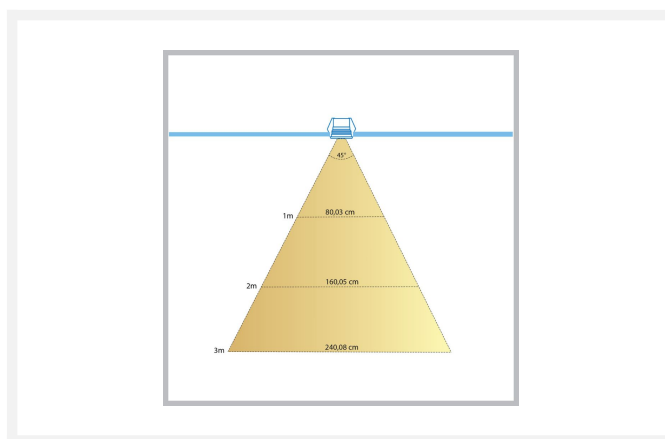

Cree LED Einbaustrahler Burgos schwarz in | Warm Weiß | 3 Watt | Dimmbar

Produktbilder

Kurze Beschreibung

Der schwarze Cree LED-Einbaustrahler Burgos ist ein dimmbarer Einbaustrahler und strahlt in einer warmweißen Lichtfarbe (2700k). Die Leistung des Burgos Strahlers beträgt 3 Watt.

Sie müssen den mitgelieferten LED-Transformator direkt an das Stromkabel (230 Volt) in Ihrer Decke anschließen. Die andere Seite des Transformators ist mit einem Anschlussstück versehen, mit dem Sie den Burgos Strahler an den Transformator anschließen können.