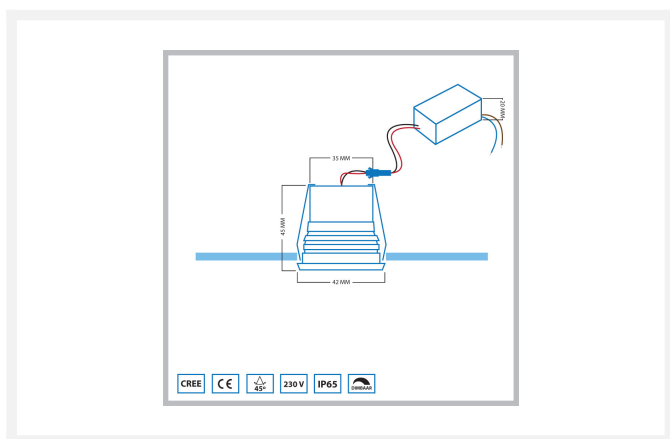

Cree LED Einbaustrahler Burgos schwarz in | Warm Weiß | 3 Watt | Dimmbar

Produktbilder

Kurze Beschreibung

Der schwarze Cree LED-Einbaustrahler Burgos ist ein dimmbarer Einbaustrahler und strahlt in einer warmweißen Lichtfarbe (2700k). Die Leistung des Burgos Strahlers beträgt 3 Watt.

Beschreibung

Diese schwarze Version des Burgos LED-Einbaustrahlers ist perfekt verarbeitet und passt zu jeder Art von Inneneinrichtung. Da dieser Strahler die Schutzart IP-65 hat, können Sie ihn auch in jedem Raum Ihres Hauses aufstellen.

Sie müssen den mitgelieferten LED-Transformator direkt an das Stromkabel (230 Volt) in Ihrer Decke anschließen. Die andere Seite des Transformators ist mit einem Anschlussstück versehen, mit dem Sie den Burgos Strahler an den Transformator anschließen können.

Zusätzliche Information

Artikelnummer	L2301
EAN Code	8721122620366
Marke	Hamulight
LED Chip	Cree
Farbe Strahler	Schwarz
Geeignet für	Innen & Außenbeleuchtung
Bestimmt für i.K.m.	Ein Schalter, LED-Drehdimmer Atlas, LED-Druckdimmer Novex, Fernbedienung Moon, die Hamulight-App
Auch Kompatibel mit	Google Home & Amazon Alexa
Körperfarbe	Schwarz
Verbrauch	3 Watt
Eingangsspannung	230V AC
Lichtfarbe	Warm Weiß (2700K)
Lumen pro LED (einschließlich Linse)	155 lm
Farbwiedergabe (CRI)	>82
Strahlungswinkel	45 Grad
Dimmbar	Ja
Kippbar	Nein
Verkabelung per LED	10 Cm
Transformator notwendig?	Ja (Standard inbegriffen)
Abmessungen Transformator	38 x 26 x 21 mm
Geschaltet	Parallel
Durchmesser	42 mm
Höhe	45 mm
Einbaumaß	35 mm
Material	Aluminium Schwarz
IP Wert	IP65
Kennzeichnung	CE, Rohs