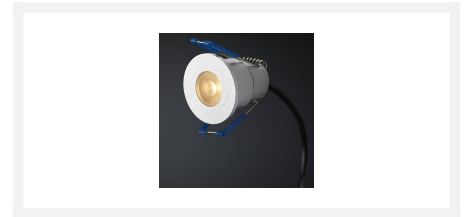

Cree LED Einbaustrahler Valencia Schwarz kop | Warm Weiß | 3 Watt

Produktbilder

Kurze Beschreibung

Cree LED inbouwspot Valencia zwart kop | warmwit | 3 watt

Beschreibung

Cree LED inbouwspot Valencia zwart kop | warmwit | 3 watt

Zusätzliche Information

Artikelnummer	L2236
EAN Code	7435842843882
Marke	Hamulight
LED Chip	Cree
Farbe Strahler	Aluminium
Geeignet für	Innen & Außenbeleuchtung
Verbrauch	3 Watt
Eingangsspannung	230V AC
Lichtfarbe	Warm Weiß (2700K)
Lumen pro LED (einschließlich Linse)	155 lm
Strahlungswinkel	45 Grad
Dimmbar	Ja
Kippbar	Nein
Verkabelung per LED	10 Cm
Transformator notwendig?	Ja
Geschaltet	NA
Durchmesser	36 mm
Höhe	37 mm
Einbaumaß	28 mm
Material	Aluminium
IP Wert	IP65
Kennzeichnung	CE, Rohs
Garantie	3 Jahr