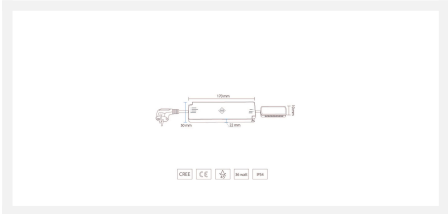

LED Transformator | Verteiler 12-Loch | Parallel | 36 Watt

Produktbilder

Kurze Beschreibung

Dieser Hamulight LED-Transformator ist für die Terrassenüberdachung AB-Sets geeignet. Dieser Transformator passt auf jede Veranda. Der Transformator verfügt über einen 12-Loch-Parallelanschluss. Sie können 1 bis 12 Strahler an diesen Trafo anschließen. Bitte beachten Sie: Es ist möglich, 2 Transformatoren mit 1 Fernbedienung Apex (L2446) zu betreiben. Auf diese Weise können Sie mehr als 12 Strahler steuern!

Beschreibung

Sind Sie auf der Suche nach einem Transformator für Ihr Terrassenüberdachung AB-Set? Dann ist dies der Transformator, den Sie brauchen! Sie schließen diesen Transformator direkt an 230 Volt an. Der Transformator wandelt 230 Volt in eine sichere Niederspannung von 3,6 Volt um. Der Parallelanschluss sorgt dafür, dass beim Ausfall eines Strahler nur dieser ausfällt und die restlichen Spots weiterbrennen. Sie können 1 bis 12 Strahler an diesen Transformator anschließen.

Die dazugehörige Fernbedienung Apex mit der Artikelnummer L2446 muss separat über den Webshop bestellt werden.

Bitte beachten Sie: Es ist möglich, 2 Trafos mit einer Fernbedienung (L2446) zu betreiben. Auf diese Weise können Sie mehr als 12 Strahler steuern!

Zusätzliche Information

Artikelnummer	L2413
EAN Code	7435831010080
Marke	Hamulight
Geeignet für	Innen & Außenbeleuchtung
Bestimmt für i.K.m.	Hamulight-Fernbedienung Apex (L2446) & Separate Terrassenüberdachung Strahler
Dies ist der Transformator von	Terrassenüberdachung AB sets
Länge	170 mm
Breite	50 mm
Höhe	22 mm
Eingangsspannung	230V AC
Dimmbar	Ja
Inklusive Fernbedienung?	Nein (Hamulight-Fernbedienung Apex (L2446) muss separat bestellt werden)
Geschaltet	Parallel
IP Wert	IP54
Kennzeichnung	CE, Rohs
Garantie	2 Jahr