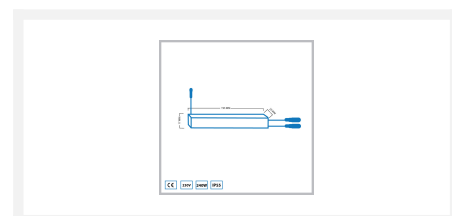

Somfy io LED récepteur | 240 watts | 1-canaux | 24 volts

Product Images

Description courte

Ce récepteur Somfy IO LED permet de faire communiquer Éclairage de véranda 24 volts et de contrôler les bandes avec la télécommande Somfy IO Situio 5 variable A/M io Pure II.

Description

Ce récepteur Somfy IO LED permet de faire communiquer Éclairage de véranda 24 volts avec Somfy IO et de contrôler les bandes avec la télécommande Somfy IO Situio 5 variable A/M io Pure II (L2382).

Informations complémentaires

Numéro d'article	L2257
EAN code	7435124514585
Marque	Somfy
Convient pour	Intérieur
Convient pour combiner avec	Transformateur de véranda 24 volts
Longueur	193 mm
Largeur	23 mm
Hauteur	17 mm
Dimmable	Oui
Transformateur nécessaire ?	Oui (transformateur de véranda 24 volts)
IP Cote	IP55
Label de qualité	CE, Rohs
Garantie	2 ans