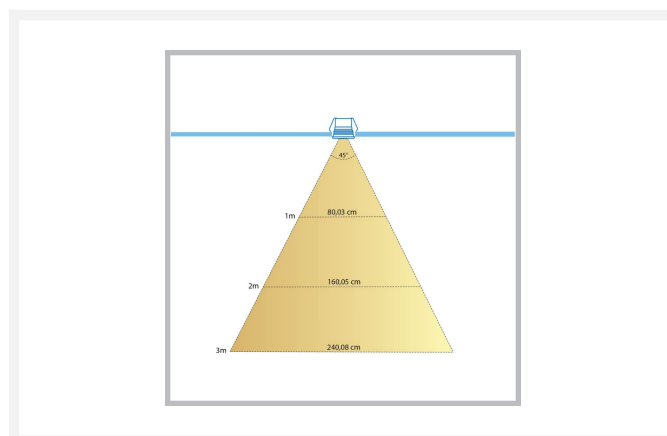

## Description courte

---

Le spot encastré noir à LED Cree Burgos est un spot encastré à intensité variable qui émet une lumière blanc chaud (2700k). La puissance du spot Burgos est de 3 watts.

## Description

---

Le spot encastré noir à LED Cree Burgos est un spot encastré à intensité variable qui émet une lumière blanc chaud (2700k). La puissance du spot Burgos est de 3 watts.

## Informations complémentaires

Numéro d'article	L2301
EAN code	8721122620366
Marque	Hamulight
LED puce	Cree
Couleur spot	Noir
Convient pour	Intérieur et extérieur
Convient pour combiner avec	Un interrupteur, un variateur rotatif à LED Atlas, un variateur à pression à LED Novex, une télécommande Moon, l'application Hamulight
Également compatible avec	Google Home et Amazon Alexa
Couleur du boîtier	Noir
Consommation	3 watts
Tension d'entrée	230V AC
Couleur claire	Blanc chaud (2700K)
Lumen par LED (lentille incluse)	155 lm
Indice de rendu des couleurs (CRI)	>82
Angle d'éclairage	45 Degrés
Dimmable	Oui
Inclinable	Non
Câblage par LED	10 cm
Transformateur nécessaire ?	Oui (livré en standard)
Dimensions du transformateur	38 x 26 x 21 mm
Circuit	Parallèle
Diamètre	42 mm
Hauteur	45 mm
Taille du trou	35 mm
Matériau	Aluminium noir
IP Cote	IP65
Label de qualité	CE, Rohs