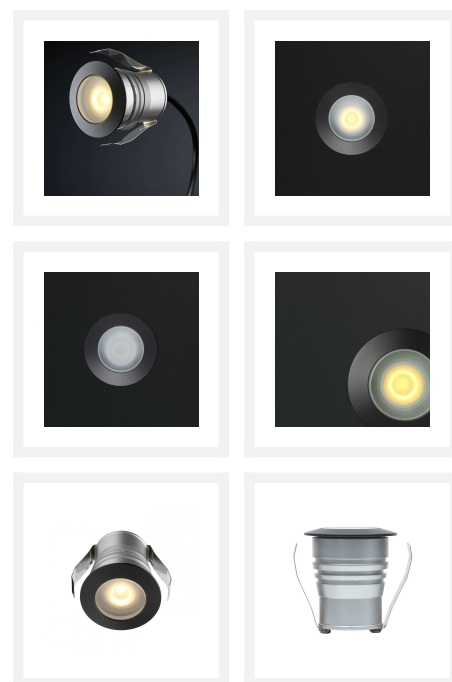

## Cree LED spot encastrable Burgos noir in | blanc chaud | 3 watts | dimmable

## Description courte

---

Le spot encastré noir à LED Cree Burgos est un spot encastré à intensité variable qui émet une lumière blanc chaud (2700k). La puissance du spot Burgos est de 3 watts.

## Description

---

Le spot encastré noir à LED Cree Burgos est un spot encastré à intensité variable qui émet une lumière blanc chaud (2700k). La puissance du spot Burgos est de 3 watts.

## Informations complémentaires

Numéro d'article	L2301
EAN code	8721122620366
Marque	Hamulight
LED puce	Cree
Couleur spot	Noir
Convient pour	Intérieur et extérieur
Convient pour combiner avec	Un interrupteur, un variateur rotatif à LED Atlas, un variateur à pression à LED Novex, une télécommande Moon, l'application Hamulight
Également compatible avec	Google Home et Amazon Alexa
Couleur du boîtier	Noir
Consommation	3 watts
Tension d'entrée	230V AC
Couleur claire	Blanc chaud (2700K)
Lumen par LED (lentille incluse)	155 lm
Indice de rendu des couleurs (CRI)	>82
Angle d'éclairage	45 Degrés
Dimmable	Oui
Inclinable	Non
Câblage par LED	10 cm
Transformateur nécessaire ?	Oui (livré en standard)
Dimensions du transformateur	38 x 26 x 21 mm
Circuit	Parallèle
Diamètre	42 mm
Hauteur	45 mm
Taille du trou	35 mm
Matériau	Aluminium noir
IP Cote	IP65
Label de qualité	CE, Rohs