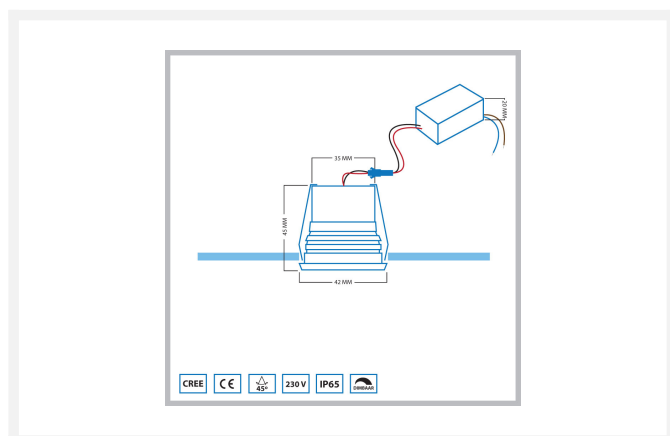

## Cree LED spot encastrable Burgos noir in | blanc chaud | 3 watts | dimmable

## Description courte

---

Le spot encastré noir à LED Cree Burgos est un spot encastré à intensité variable qui émet une lumière blanc chaud (2700k). La puissance du spot Burgos est de 3 watts.

## Description

---

Le spot encastré noir à LED Cree Burgos est un spot encastré à intensité variable qui émet une lumière blanc chaud (2700k). La puissance du spot Burgos est de 3 watts.

## Informations complémentaires

Numéro d'article	L2301
EAN code	8721122620366
Marque	Hamulight
LED puce	Cree
Couleur spot	Noir
Convient pour	Intérieur et extérieur
Convient pour combiner avec	Un interrupteur, un variateur rotatif à LED Atlas, un variateur à pression à LED Novex, une télécommande Moon, l'application Hamulight
Également compatible avec	Google Home et Amazon Alexa
Couleur du boîtier	Noir
Consommation	3 watts
Tension d'entrée	230V AC
Couleur claire	Blanc chaud (2700K)
Lumen par LED (lentille incluse)	155 lm
Indice de rendu des couleurs (CRI)	>82
Angle d'éclairage	45 Degrés
Dimmable	Oui
Inclinable	Non
Câblage par LED	10 cm
Transformateur nécessaire ?	Oui (livré en standard)
Dimensions du transformateur	38 x 26 x 21 mm
Circuit	Parallèle
Diamètre	42 mm
Hauteur	45 mm
Taille du trou	35 mm
Matériau	Aluminium noir
IP Cote	IP65
Label de qualité	CE, Rohs