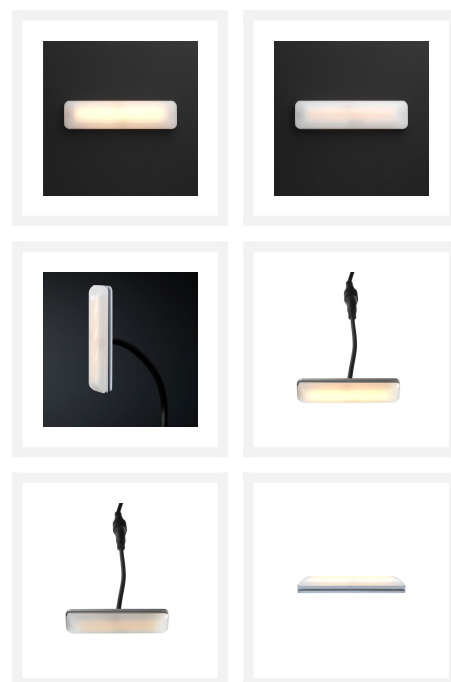

Sanan LED veranda opbouwspot Tarifa los | warmwit | 3 watt | 24 volt

Product Images

Description courte

Ce spot apparent Tarifa vous permet d'éclairer votre véranda d'une manière unique. Le spot a une puissance de 3 watts et émet une lumière blanche chaude (2700k). Le spot est gradable et fonctionne avec notre système de véranda 24 volts.

Description

Ce spot apparent Tarifa vous permet d'éclairer votre véranda d'une manière unique. Le spot a une puissance de 3 watts et émet une lumière blanche chaude (2700k). Le spot est gradable et fonctionne avec notre système de véranda 24 volts.

Informations complémentaires

Numéro d'article	L2416
EAN code	7435833921988
Marque	Hamulight
Couleur spot	Aluminium
Convient pour	Intérieur et extérieur
Convient pour combiner avec	Transformateur veranda 24 volts & connecteurs de câble Y veranda 24 volts & rallonges veranda 24 volts
Couleur claire	Blanc chaud (2700K)
Consommation	3 watts
Tension d'entrée	24V DC
LED puce	Sanan
Dimmable	Oui
Lumen par LED (lentille incluse)	245 lm
Indice de rendu des couleurs (CRI)	>80
Angle d'éclairage	120 Degrés
Câblage par LED	2x 20cm
Transformateur nécessaire ?	Oui (transformateur de véranda 24 volts)
Diamètre	33 mm
Longueur	80 mm
Largeur	20 mm
Hauteur	12 mm
Matériau	Aluminium
IP Cote	IP44
Label de qualité	CE, Rohs
Garantie	3 ans