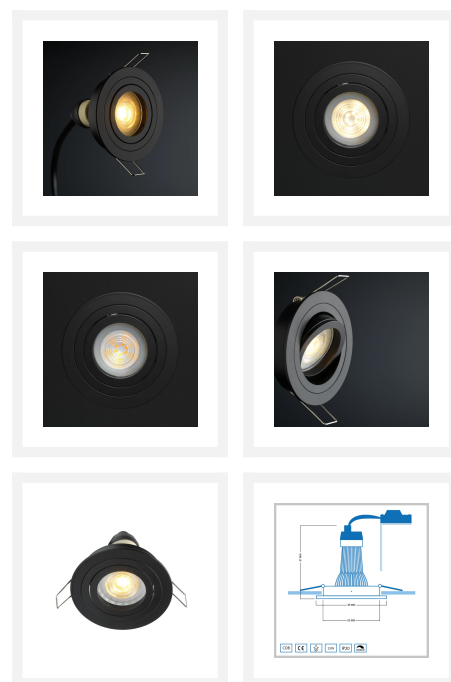

Coblux LED inbouwspot | zwart | warmwit | 4 watt | dimbaar | kantelbaar

Product afbeeldingen

Korte omschrijving

De zwarte Coblux LED inbouwspot schijnt met een warmwitte lichtkleur (2700k) en verbruikt 4 watt. De spot is dimbaar en je kunt de spot kantelen.

Omschrijving

Met deze stijlvolle zwarte Coblux LED inbouwspot hoef je nooit meer een nieuw armatuur aan te schaffen. Het zwarte design zorgt ervoor dat deze Coblux spot bij vrijwel ieder interieur past. Verder werkt de Coblux spot op een GU10 fitting waardoor je de spot kunt vervangen zonder dat je het armatuur hoeft te vervangen. De Coblux is een hoge spot met een grote diameter en inbouwmaat. Deze spot is dan ook niet geschikt voor in lage plafonds.

De spot is dimbaar en kun je dan ook dimmen met onder andere een LED draaidimmer. Verder is de Coblux spot kantelbaar waardoor je zelf kunt bepalen naar welke richting de spot schijnt. De Coblux inbouwspot is een energiezuinig en heeft een verbruik van 4 watt.

Specificaties

Artikelnummer	L2154
EAN code	8721122620397
Merk	Hamulight
LED chip	Cob
Kleur spot	Zwart
Geschikt voor	Binnen
Geschikt i.c.m.	Een schakelaar, LED draaidimmer Atlas, LED drukdimmer Novex, afstandsbediening Moon, de Hamulight app
Ook compatibel met	Google Home, Amazon Alexa en KlikAanKlikUit
Verbruik per LED	4 watt
Ingangsspanning	230V AC
Lichtkleur	Warmwit (2700K)
Lumen per LED (inclusief lens)	345 lm
Kleurweergave (CRI)	>82
Lichthoek	36 Graden
Dimbaar	Ja
Kantelbaar	Ja
Fitting nodig?	Ja, wordt standaard meegeleverd
Diameter	88 mm
Hoogte	87 mm
Inbouwmaat	80 mm
Materiaal	Aluminium zwart
IP waarde	IP20
Keurmerk	CE, Rohs
Garantie	2 jaar
Energie label oud	A++
Energie label nieuw	F