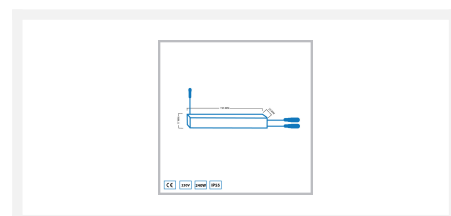

Somfy io LED receiver | 240 watt | 1-kanaals | 24 volt

Product afbeeldingen

Korte omschrijving

Deze Somfy IO LED receiver zorgt ervoor dat jij de 24 volt veranda verlichting kunt laten communiceren met Somfy IO en de verlichting kunt bedienen met de Somfy IO afstandsbediening Situo 5 variable A/M io Pure II (L2382).

Omschrijving

Wil je jouw Avila of Denia LED strips bedienen met een Somfy IO afstandsbediening? Dan is deze Somfy IO LED receiver precies wat jij nodig hebt. Deze LED receiver zorgt ervoor dat jij jouw verlichting kan bedienen met een Somfy IO afstandsbediening.

Deze Somfy IO LED receiver kun je goed combineren met de Somfy io afstandsbediening Situo 5 variable A/M io Pure II uit ons assortiment.

Specificaties

Artikelnummer	L2257
EAN code	7435124514585
Merk	Somfy
Geschikt voor	Binnen
Geschikt i.c.m.	24 volt veranda verlichting
Lengte	193 mm
Breedte	23 mm
Hoogte	17 mm
Dimbaar	Ja
Transformator nodig?	Ja (24 volt veranda transformator)
IP waarde	IP55
Keurmerk	CE, Rohs
Garantie	2 jaar