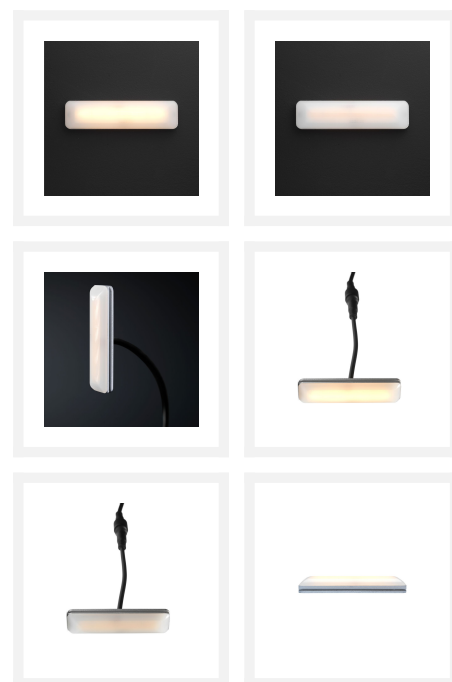

Sanan LED veranda opbouwspot Tarifa los | warmwit | 3 watt | 24 volt

Product afbeeldingen

Korte omschrijving

Met deze Tarifa opbouwspot verlicht jij jouw veranda op een unieke manier. De spots heeft een vermogen van 3 watt en schijnt (2700k) warmwit licht. De spot is dimbaar en werkt op ons 24 volt veranda systeem.

Omschrijving

De Tarifa opbouwspot is een echte must-have. Deze dimbare spot is voorzien van twee kabels van elk 20 cm, waardoor je de spot eenvoudig kunt doorlussen naar de volgende. Om de Tarifa spot(s) van stroom te voorzien, heb je een 24 volt veranda transformator nodig. Met de 24 volt veranda Y-kabelverbinders kun je de 24 volt veranda verlengkabels naar de liggers van je veranda leiden. Daarna hoeft je de Tarifa spots alleen nog maar aan de verlengsnoeren te koppelen en door te lussen. De laatste spot in de ligger heeft een extra kabel die je kunt afdoppen met het meegeleverde dopje.

De Tarifa opbouwspot heeft een beschermingswaarde van IP-44, zodat je je geen zorgen hoeft te maken als deze in aanraking komt met vocht. Met een lichthoek van 120 graden verlicht de Tarifa een groot oppervlak.

De Tarifa opbouwspot kun je combineren met de wifi LED receiver, waarmee je de spot kunt bedienen met:

- De drukdimmer Novex
- De afstandsbediening Moon
- Een app (gratis toegang bij aanschaf van de wifi LED receiver)